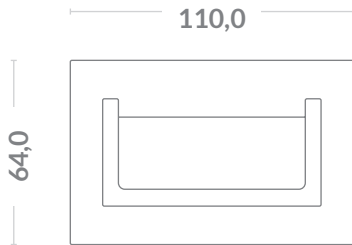

## BRW/FLUSH/110